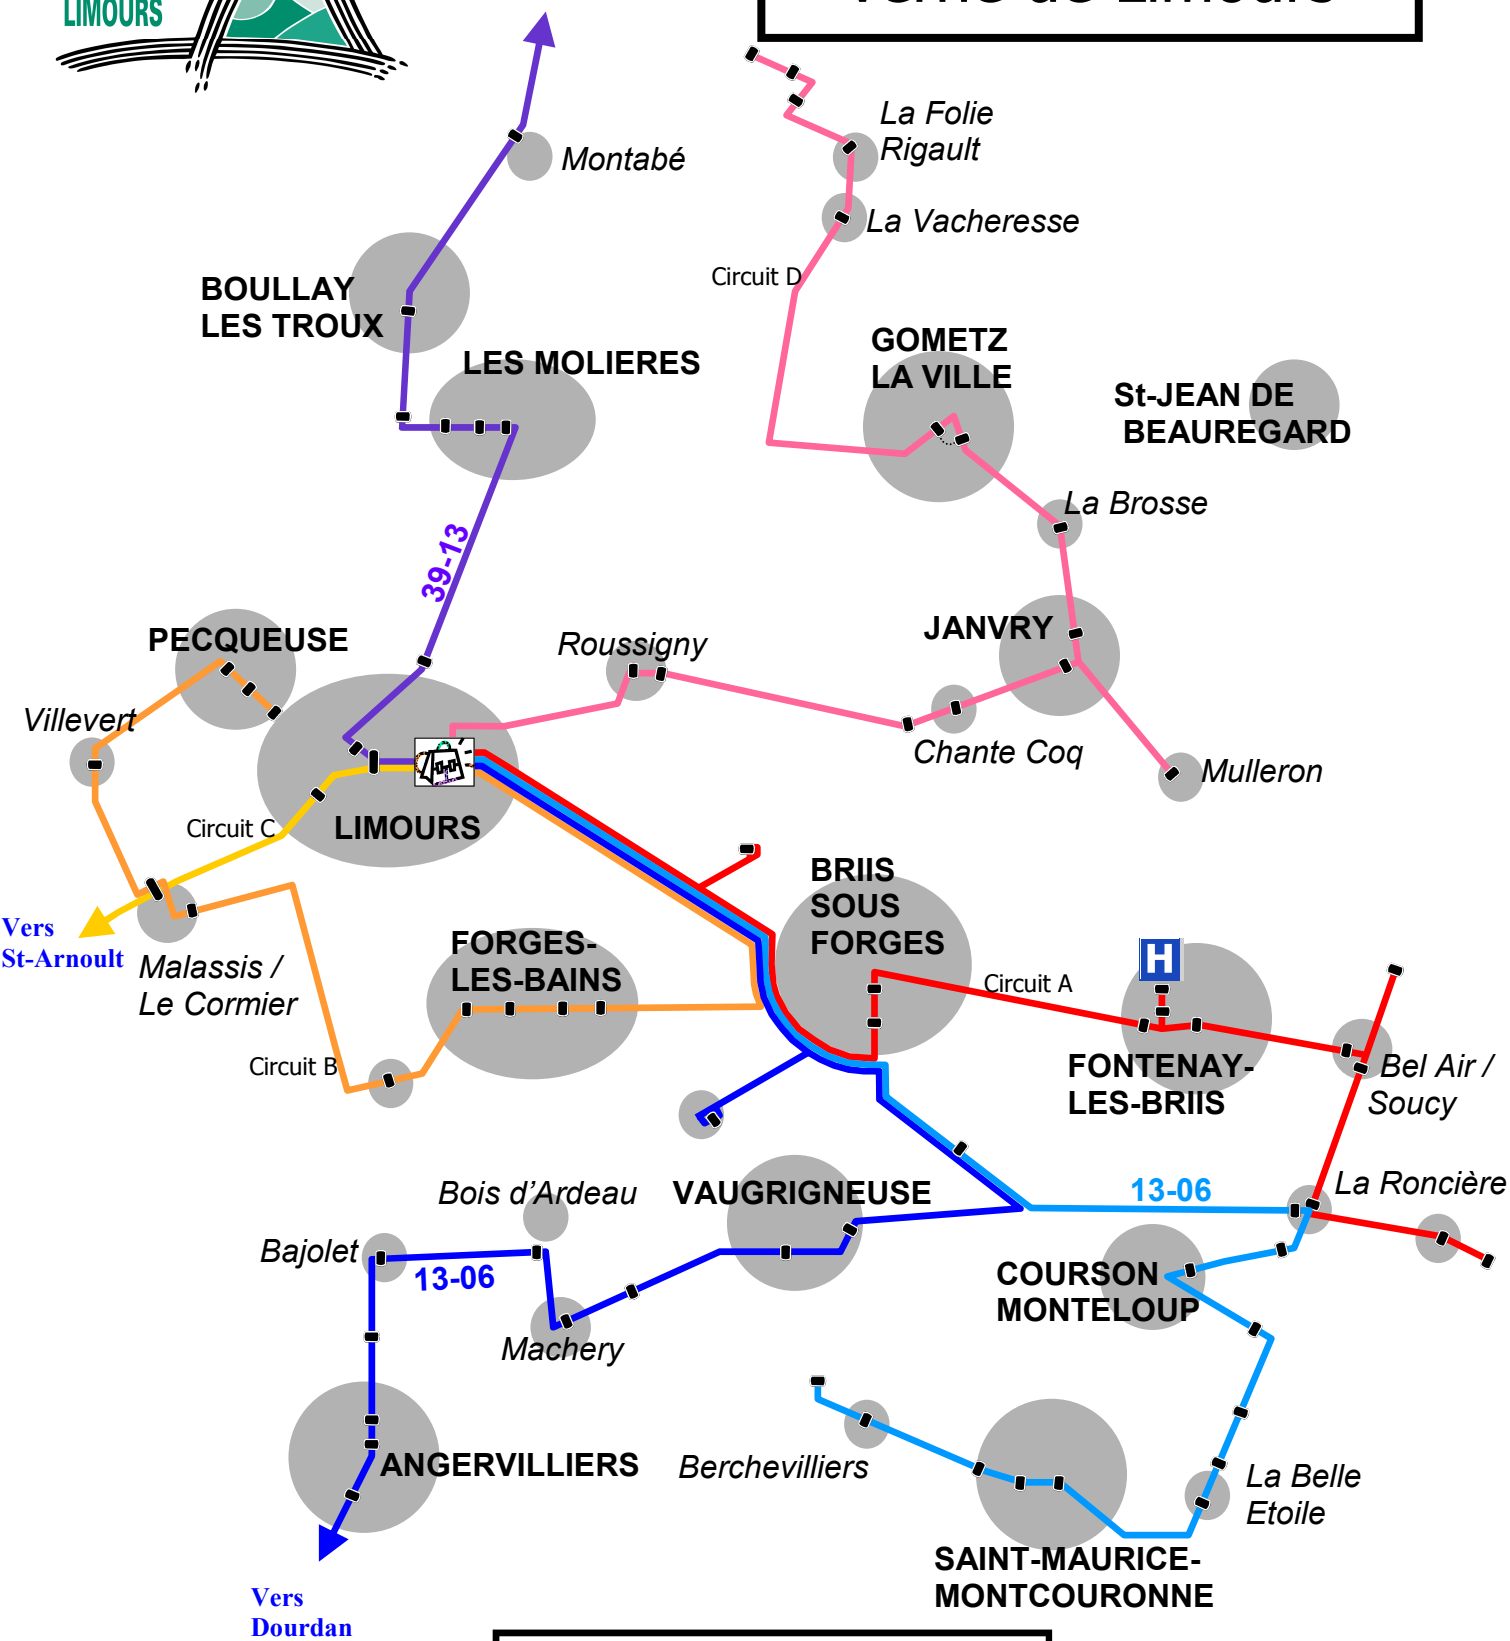

# Desserte du Lycée J. Verne de Limours

Vers RER B  
St Rémy les Chevreuse

**Vos transporteurs :**

		39-30	
		39-13	
		13-06	